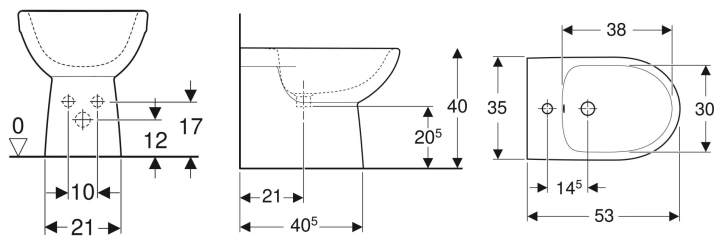

Bidet a pavimento Geberit Selnova a filo parete, fissaggio nascosto

Figura di esempio

- Fissaggio nascosto

Proprietà

- A pavimento
- A filo parete
- Allacciamento idrico nascosto

Dati tecnici

Materiale

Vetrochina

Materiale in dotazione

- Materiale di fissaggio

No. art.	Colore / superficie	Troppopieno	B	H	T
500.289.01.7	Bianco	Visibile	35 cm	40 cm	53 cm